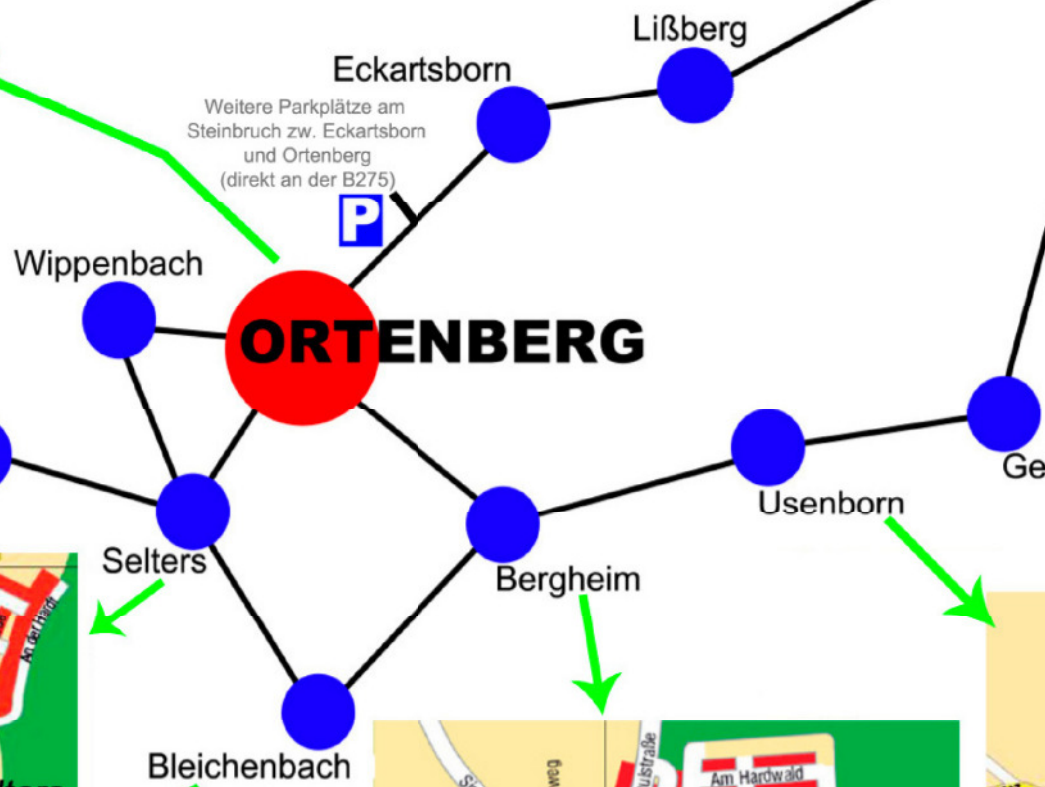

Kalter Markt Ortenberg

PARKPLATZPLAN 2018

Hirzenhain
P P+R
Parkplätze direkt an der B275 am EDEKA-Markt und Buderus-Park

Weitere Parkplätze am Steinbruch zw. Eckartsborn und Ortenberg (direkt an der B275)

Zubringer zum Marktgelände sind von Bergheim, Bleichenbach, Gelnhaar und Usenborn vorhanden!

Nutzen Sie bitte die „Park & Ride“ Angebote!