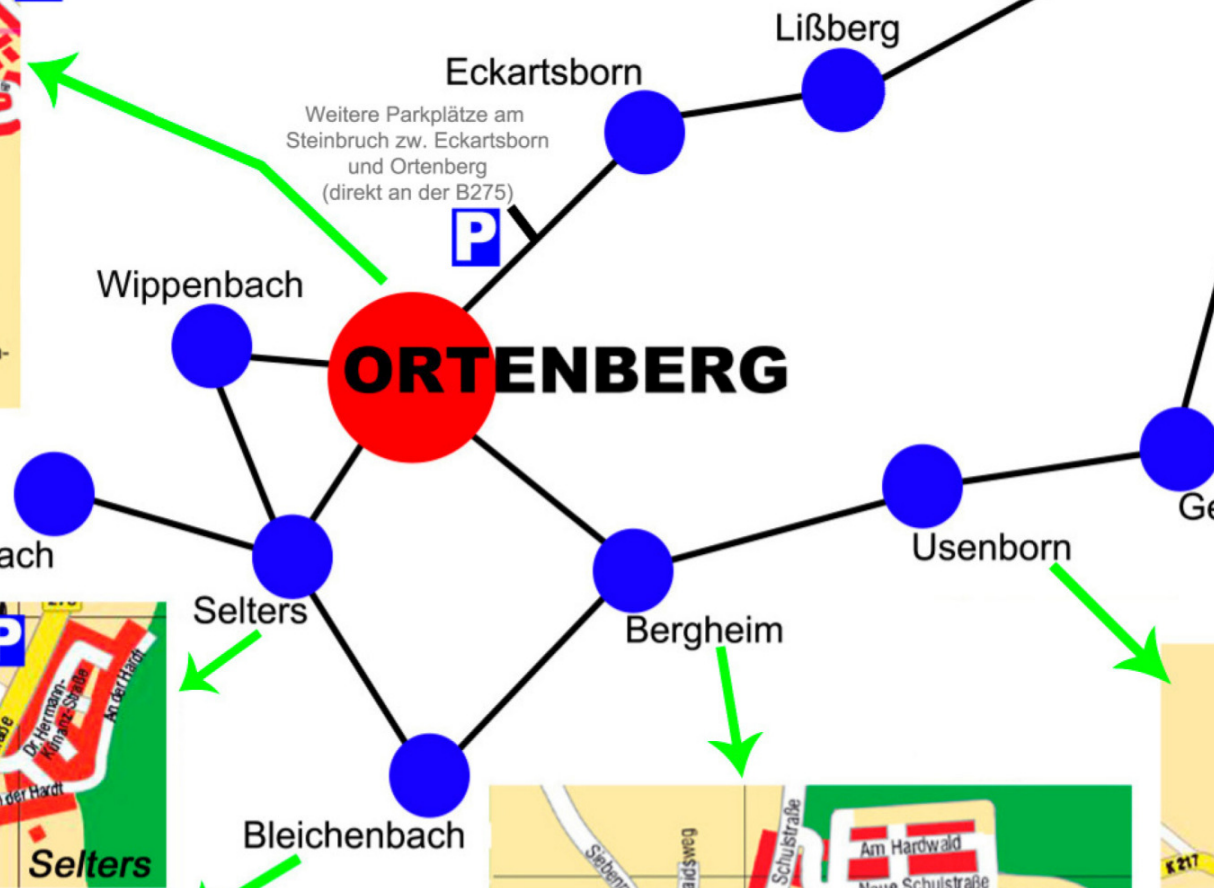

*Kalter Markt  
Ortenberg*

# PARKPLATZPLAN 2016

Hirzenhain  
**P P+R**  
Parkplätze direkt an der B275 am EDEKA-Markt und Buderus-Park

Weitere Parkplätze am Steinbruch zw. Eckartsborn und Ortenberg (direkt an der B275)

Zubringer zum Marktgelände sind von Bergheim, Bleichenbach, Gelnhaar und Usenborn vorhanden!

Bleichenbach

**Nutzen Sie bitte die „Park & Ride“ Angebote!**